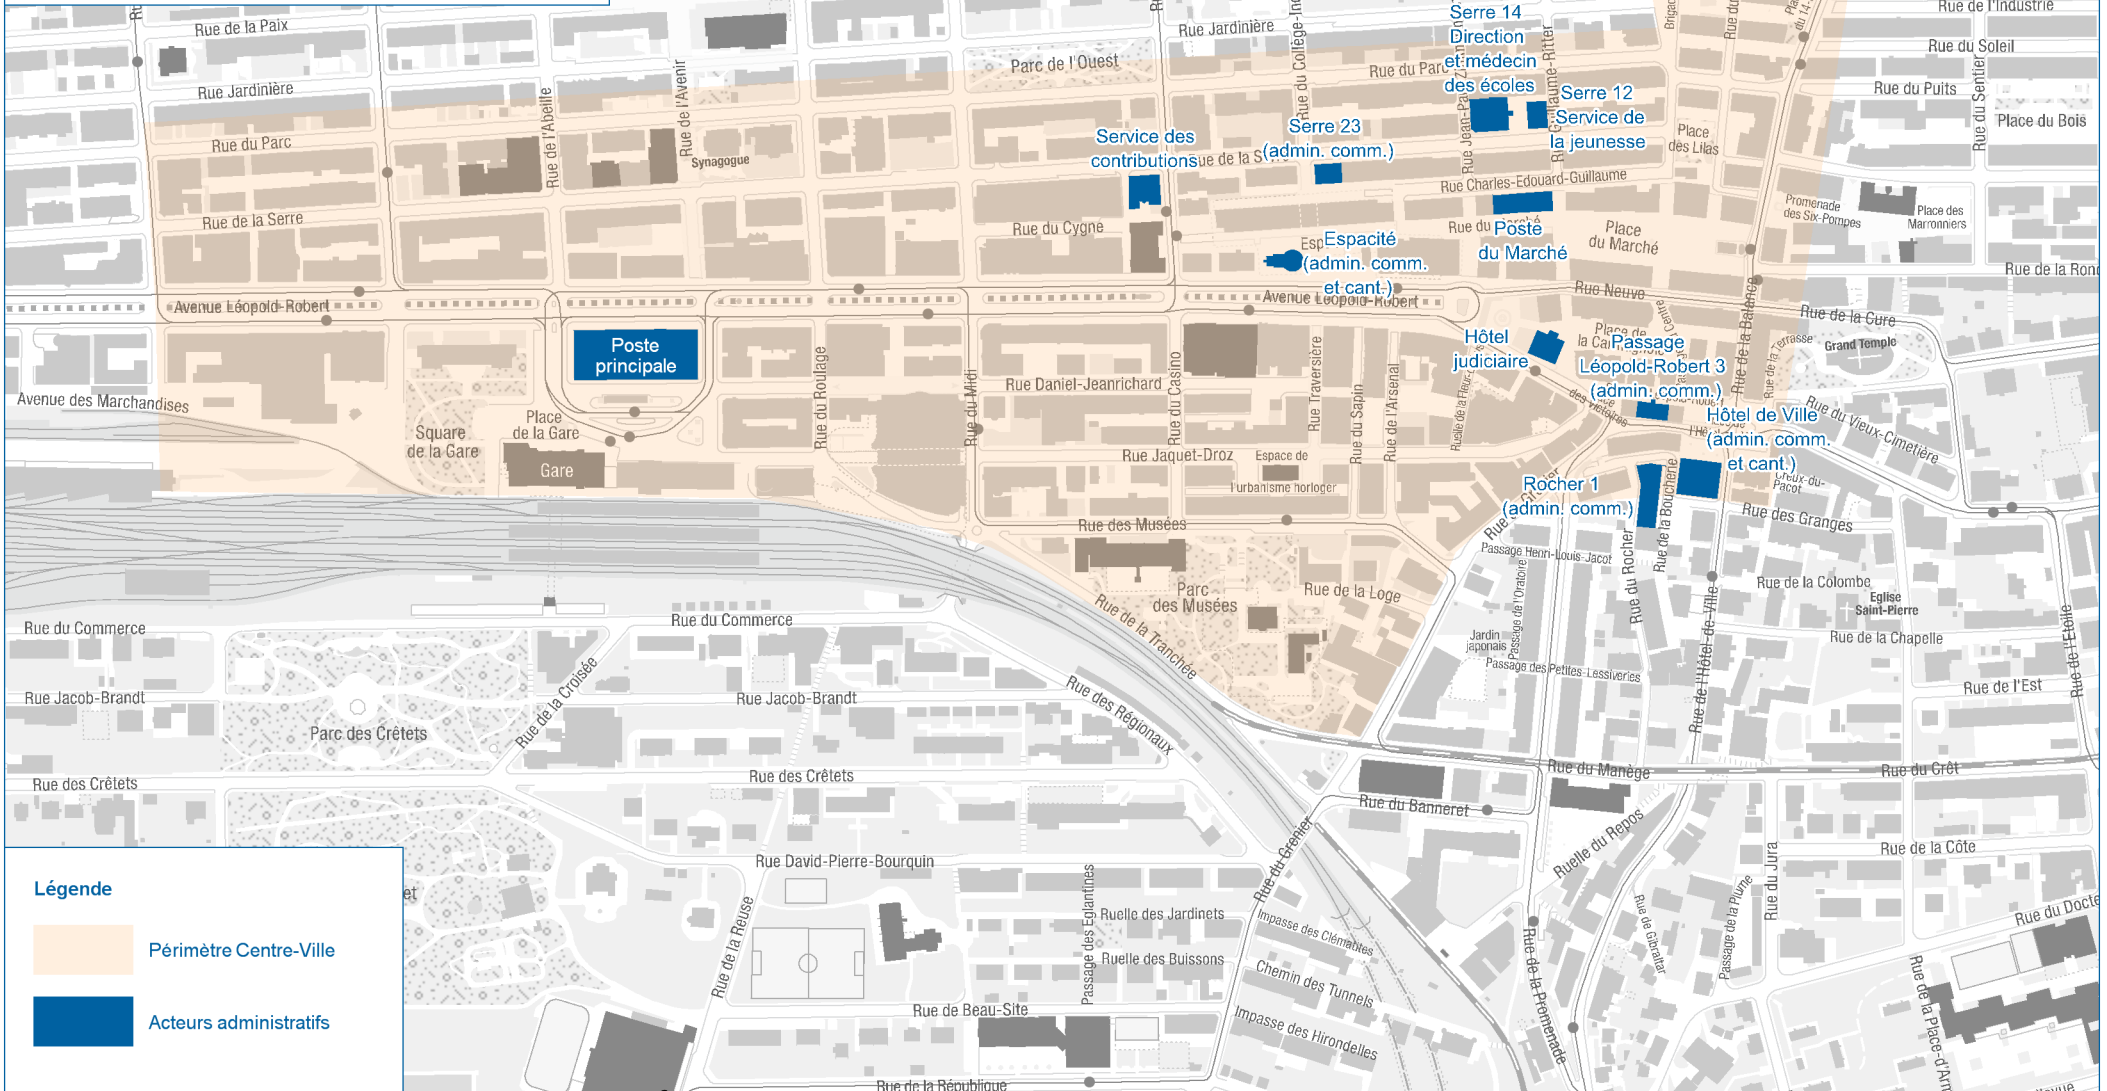

Réseau Centre-Ville

Acteurs administratifs

LA CHAUX-DE-FONDS

7 juin 2010

Service géomatique

Echelle:

(A4)

50 m

Plan établi sur la base des données de la mensuration officielle du 07.06.2010 actualisées et complétées par le Service géomatique

Légende

Périmètre Centre-Ville

Acteurs administratifs